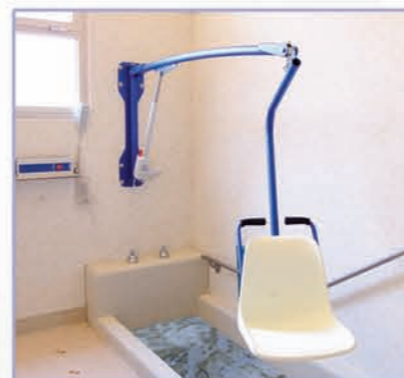

TRASPORTA E FA ENTRARE IL DIVERSABILE IN ACQUA

FROM CHANGING ROOM TO POOL WATER WITHOUT UNDIGNIFIED POOLSIDE TRANSFERS

FACILE DA USARE, NON HA BISOGNO DI FISSAGGI A TERRA!

EASY TO USE, NO MORE HOLES IN THE POOL DECK

F100 CE

Sollevatore elettroidraulico con piastra fissaggio a pavimento.

New electrohydraulic hoist to be fixed to the floor.

F130 CE

Sollevatore elettrico con piastra di fissaggio a muro.
Sedia con ruote separabili.
Imbracatura.